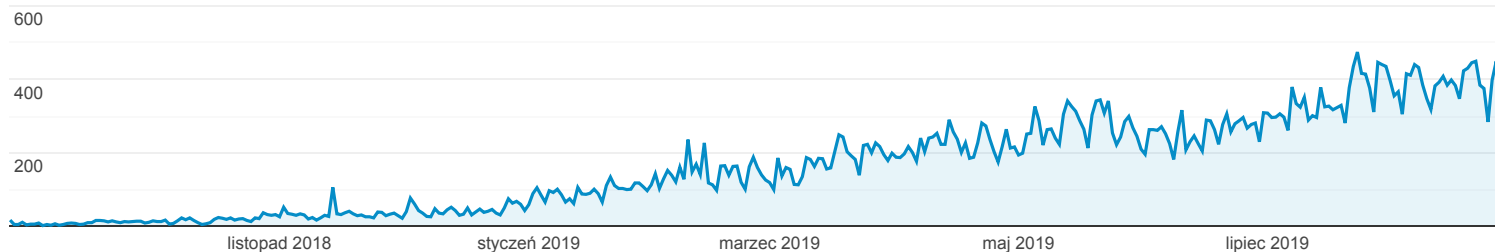

## Odbiorcy ogółem

Wszyscy użytkownicy  
100,00% Użytkownicy

27 sie 2018 - 27 sie 2019

Ogółem

Użytkownicy

Użytkownicy  
**53 154**

Nowi użytkownicy  
**52 676**

Sesje  
**64 079**

Sesje na użytkownika  
**1,21**

Odsłony  
**98 536**

Strony/sesja  
**1,54**

Śr. czas trwania sesji  
**00:01:12**

Współczynnik odrzuceń  
**79,08%**

New Visitor Returning Visitor

Język	Użytkownicy	% Użytkownicy
1. pl-pl	32 798	61,86%
2. pl	13 103	24,71%
3. en-us	4 757	8,97%
4. en-gb	702	1,32%
5. en-ca	278	0,52%
6. ru-ru	253	0,48%
7. de-de	235	0,44%
8. c	144	0,27%
9. de	87	0,16%
10. uk-ua	80	0,15%