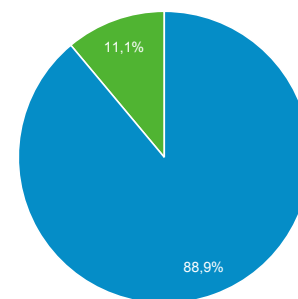

## Odbiorcy ogółem

Wszyscy użytkownicy  
100,00% Użytkownicy

27 sie 2018 - 27 sie 2019

Ogółem

Użytkownicy

Użytkownicy  
**53 154**

Nowi użytkownicy  
**52 676**

Sesje  
**64 079**

Sesje na użytkownika  
**1,21**

Odsłony  
**98 536**

Strony/sesja  
**1,54**

Śr. czas trwania sesji  
**00:01:12**

Współczynnik odrzuceń  
**79,08%**

New Visitor Returning Visitor

Język	Użytkownicy	% Użytkownicy
1. pl-pl	32 798	61,86%
2. pl	13 103	24,71%
3. en-us	4 757	8,97%
4. en-gb	702	1,32%
5. en-ca	278	0,52%
6. ru-ru	253	0,48%
7. de-de	235	0,44%
8. c	144	0,27%
9. de	87	0,16%
10. uk-ua	80	0,15%